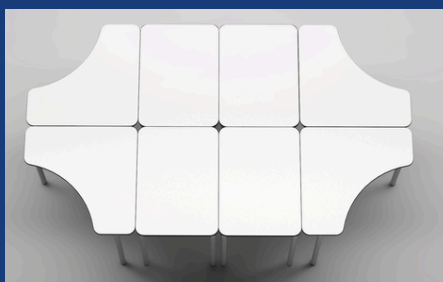

Dimensions (H*L*P en cm):

- T4 : 65*68*68
- T5 : 70*68*68
- T6 : 77*68*68

Poids : 10,30 kg

Combinaison possible

Avec la table SQUARE

Table ARROW

Description

Table scolaire **ARROW** individuelle en métal avec finition blanche, idéale pour l'apprentissage coopératif. **Ajustable** en hauteur (taille 4 à 6), elle est facile à déplacer. Parfaite pour les **espaces d'apprentissage**.

Données Techniques

- **Modèle** : ARROW
- **Matière** : Bois aggloméré
- **Couleur** : Blanc
- **Garantie** : 2 ans
- **Tailles**: T4 à T6

Contactez-nous

01 79 42 00 15

info@aratice.fr

7 Rue du Limousin,

95310 Saint-Ouen-l'Aumône