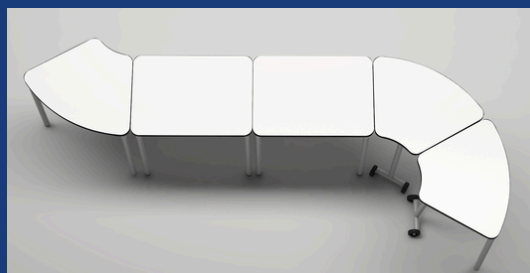

Dimensions (H*L*P en cm):

- T5 : 70*50*83
- T6 : 77*50*83

Poids : 10,74 kg

Combinaisons possibles

Avec la table SQUARE

Table OCTA

Description

Table scolaire **OCTA** avec structure métallique et finition blanche. Idéale pour les **salles de classe** d'apprentissage coopératif, elle permet **diverses configurations** pour le travail en **groupe ou individuel**.

Données Techniques

- **Modèle** : OCTA
- **Matière** : Bois aggloméré
- **Couleur** : Blanc
- **Garantie** : 2 ans
- **Tailles**: T5 - T6

Contactez-nous

01 79 42 00 15

info@aratice.fr

7 Rue du Limousin,

95310 Saint-Ouen-l'Aumône