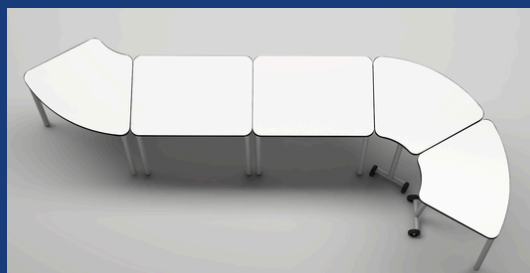

Dimensions (H*L*P en cm):

- T4 : 65*68,5*50
- T5 : 70*68,5*50
- T6 : 77*68,5*50

Poids : 11,6 kg

Combinaisons possibles

Avec la table OCTA

Table SQUARE

Description

La table scolaire rectangulaire **Square** est fabriquée avec une structure métallique et une finition blanche. C'est une table idéale pour équiper les **salles de classe** d'apprentissage coopératif. Elle permet également **différentes combinaisons** de travail en groupe ou individuel.

Données Techniques

- **Modèle** : SQUARE
- **Matière** : Bois aggloméré
- **Couleur** : Blanc
- **Garantie** : 2 ans
- **Tailles**: T4 à T6

Contactez-nous

01 79 42 00 15

info@aratice.fr

7 Rue du Limousin,

95310 Saint-Ouen-l'Aumône