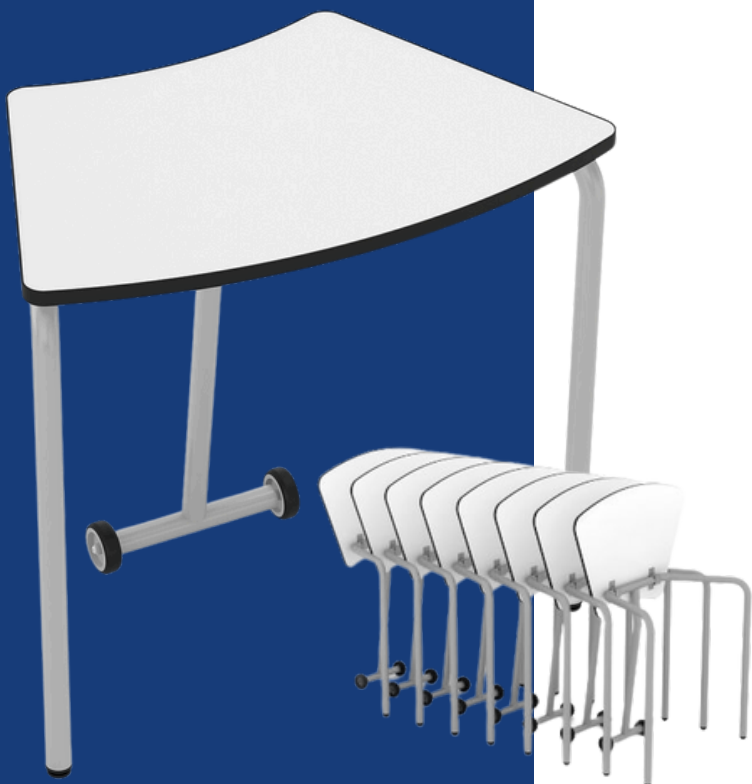

Dimensions (H*L*P en cm):

- T4 : 65*72*50
- T5 : 70*72*50
- T6 : 77*72*50

Poids : 9,56 kg

Combinaison possible

Avec la table SQUARE et OCTA

Table HEXA

Description

Table scolaire **HEXA** avec structure métallique et finition blanche. Table pour équiper les **salles de classe** d'apprentissage coopératif qui permet à différentes combinaisons de travailler en groupe ou individuellement.

Données Techniques

- **Modèle** : HEXA
- **Matière** : Bois aggloméré
- **Couleur** : Blanc
- **Garantie** : 2 ans
- **Tailles**: T4 à T6

Contactez-nous

01 79 42 00 15

info@aratice.fr

7 Rue du Limousin,

95310 Saint-Ouen-l'Aumône