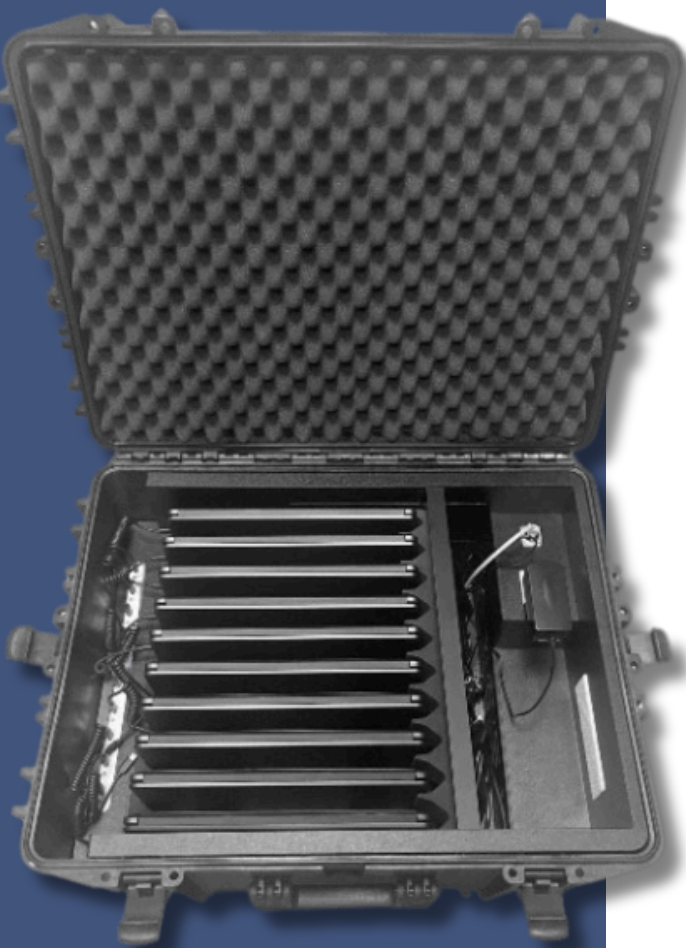

2 Ventilateurs

10 appareils

Mobilité

Recharge rapide

CLASSE MOBILE

TIP 10 ++ C

Description

La **Valise Multimédia TIP 10++C** révolutionne le transport, le stockage et le chargement de vos équipements éducatifs. Conçue pour accueillir **jusqu'à 10 PC ou tablettes de 17 pouces**, cette valise en pelicase robuste de couleur noire/gris foncé est l'alliée parfaite pour les environnements éducatifs dynamiques.

Points Clés

- **Capacité:** Stocke, recharge, et transporte jusqu'à 10 PC de 17" max.
- **Recharge USB-C :** Jusqu'à **65W par port**, avec une puissance totale de 750W.
- **Système Coulissant de Mousse:** Permet d'accueillir des PC allant jusqu'à **17 pouces**, assurant une adaptabilité et une protection supérieures.
- **Protection Maximale:** Mousse universelle autobloquante et système de fermeture sécurisé avec œillets pour cadenas.
- **Mobilité Facilitée:** Équipée de 2 roues, 1 trolley, et 3 poignées pour un déplacement aisé.
- **Conception Intelligente:** Comprend des espaces dédiés pour le rangement d'une borne WiFi et un système de ventilation avancé pour le maintien de la température optimale.

Un atout majeur de la **Valise Multimédia TIP 10++ C** réside dans son système innovant de mousses réglables, conçu pour offrir une protection optimale et une très grande adaptabilité à une large gamme de dispositifs. Grâce à ce système, la valise peut accueillir en toute sécurité aussi bien des PC portables que des tablettes, jusqu'à une taille maximale de 17 pouces.

Alimentation

La cuvette comprend une prise RJ45, une alimentation 220V, accompagnées de deux interrupteurs pour la borne WiFi et la valise, avec un câble d'alimentation de 3m pour une flexibilité accrue. À l'intérieur, des prises secteur et RJ45 supplémentaires renforcent la connectivité et la commodité d'utilisation.